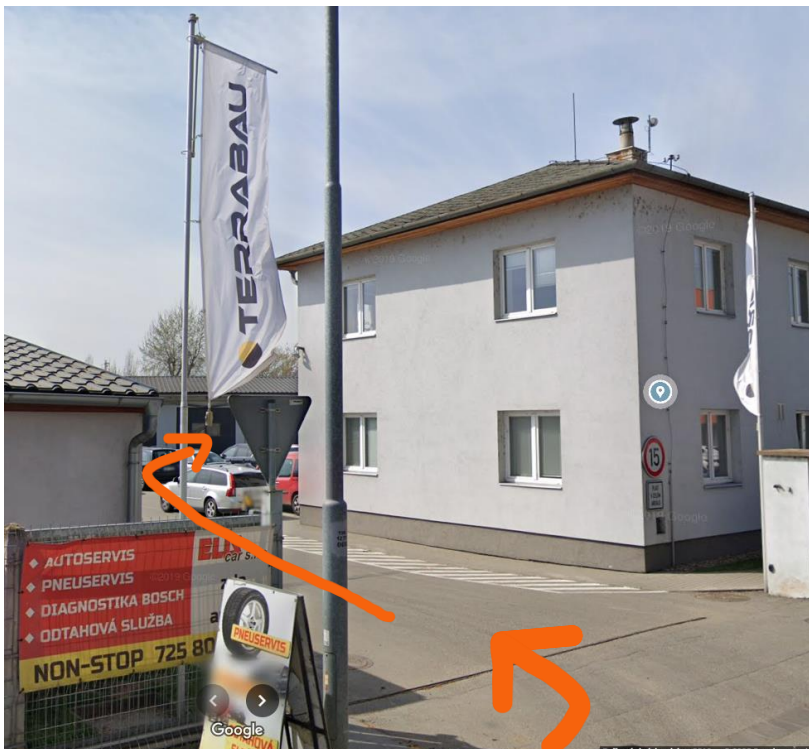

Kde nás najdete

Leštění Vozidel Brno

Vodařská 514/7, Brno 619 00
(areál Terrabau)

Mapka:

Vjezd do areálu:

- **Třetí vrata zleva**
- Můžete parkovat před vraty
- Areál je zabezpečen kamerovým systémem a ostrahou
- Vždy volejte dopředu +420 737 697 687